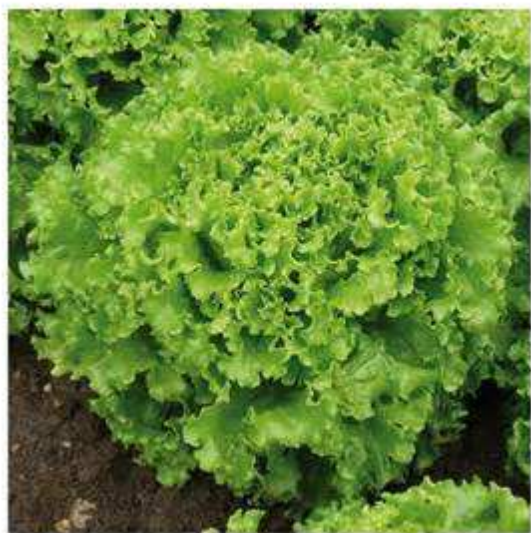

SOLEMBIO

Jardin de Cocagne d'Orléans

Salade Batavia Impression

CARACTERISTIQUES :

Type pomme ouverte. Produit très attractif de couleur vert brillant. Présentation bien équilibrée, cœur rempli mais non serré à maturité. Absence de jaunissement en bout de feuillage. Facilité de récolte assurée par un dessous rond et une petite surface de coupe.

PLANTATION :

Plants espacés de 25/30cms en tous sens. Garder le sol frais et humide (voire pailler pour maintenir l'humidité). Arrosage régulier mais mesuré.

PLANTES ASSOCIEES :

Betterave, carotte, céleri, concombre, radis, oignon, chou, épinard, courge, fraise.